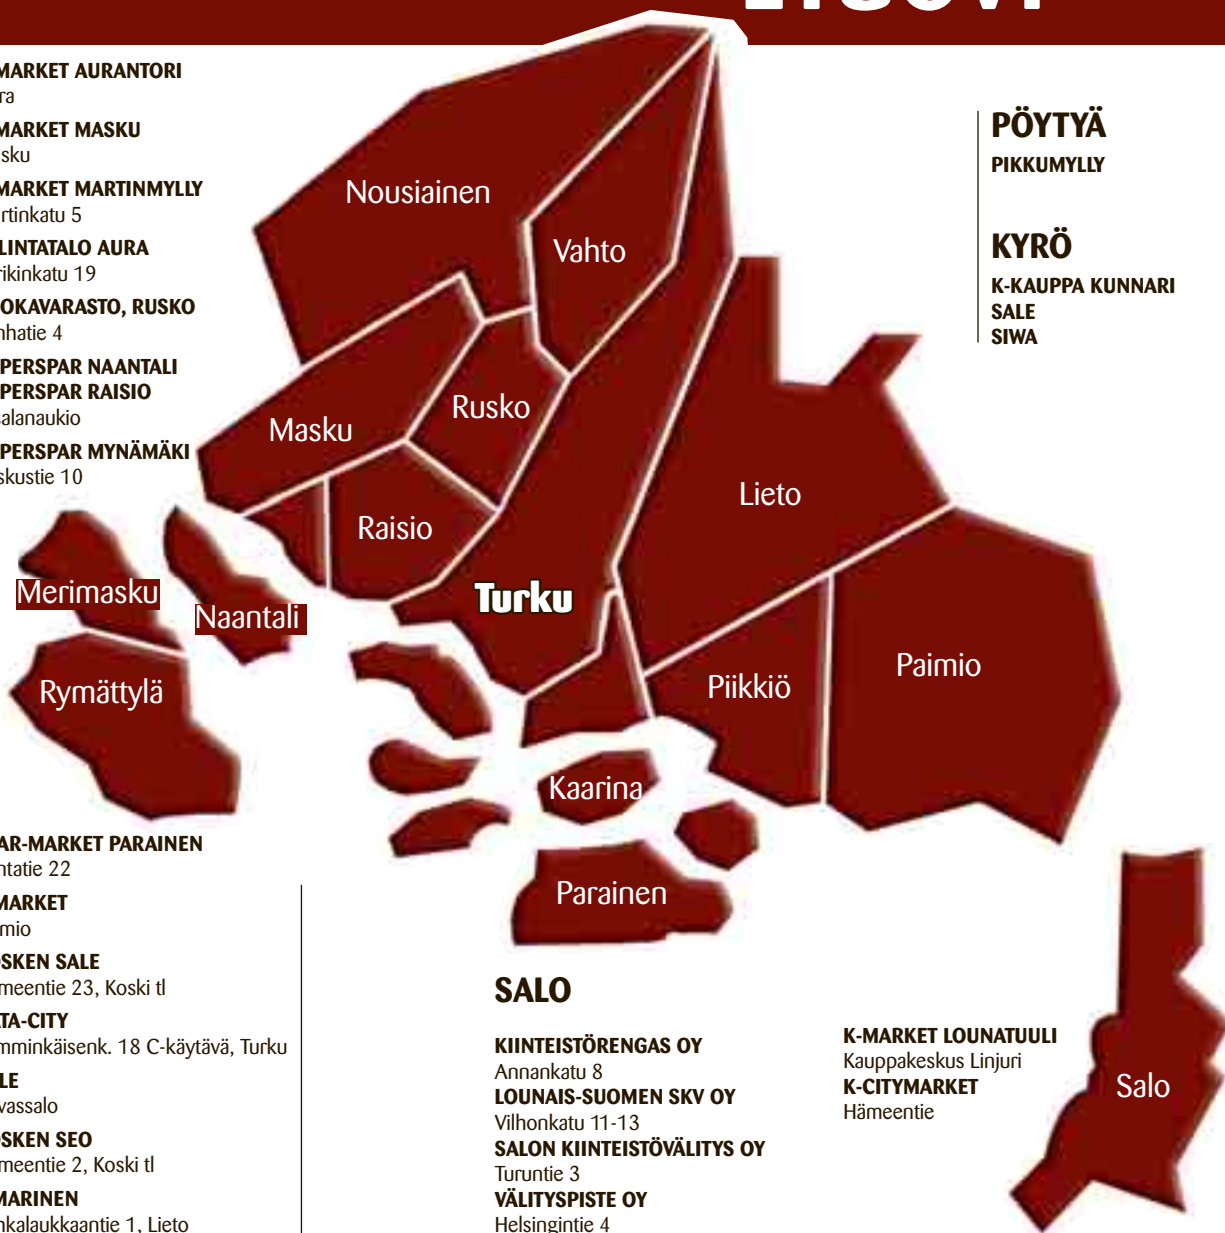

KAARINA-CENTER

Kaarina

SESTON ETUJÄTTI

Kaarina

K-SUPERMARKET PARAINEN

Parainen

K-SUPERMARKET LIETO

Lieto

Paimio

KOSKEN SALE

Hämeentie 23, Koski tl

DATA-CITY

Lemminkäisenk. 18 C-käytävä, Turku

SALE

Taivassalo

KOSKEN SEO

Hämeentie 2, Koski tl

ILMARINEN

Pahkalaukkaantie 1, Lieto

PÖYTYÄ

PIKKUMYLLY

KYRÖ

K-KAUPPA KUNNARI

SALE

VÄLITYSPISTE OY

Helsingintie 4

K-MARKET LOUNATUULI

Kauppakeskus Linjuri

K-CITYMARKET

Hämeentie